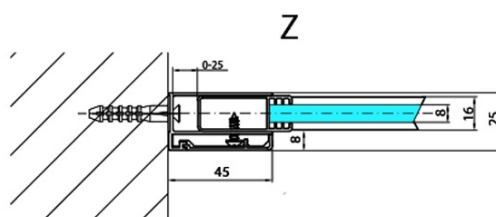

Produktový list

Objednací kód: **MS2A-120**

MODULAR SHOWER stěna k instalaci na zeď, pro připojení pevného panelu, 1200 mm

MS2A-xxx+MS2B-xxxL

MS2A-xxx+MS2B-xxxR

ARTICLE	A
MS2A-80	776-801
MS2A-90	876-901
MS2A-100	976-1001
MS2A-110	1076-1101
MS2A-120	1176-1201